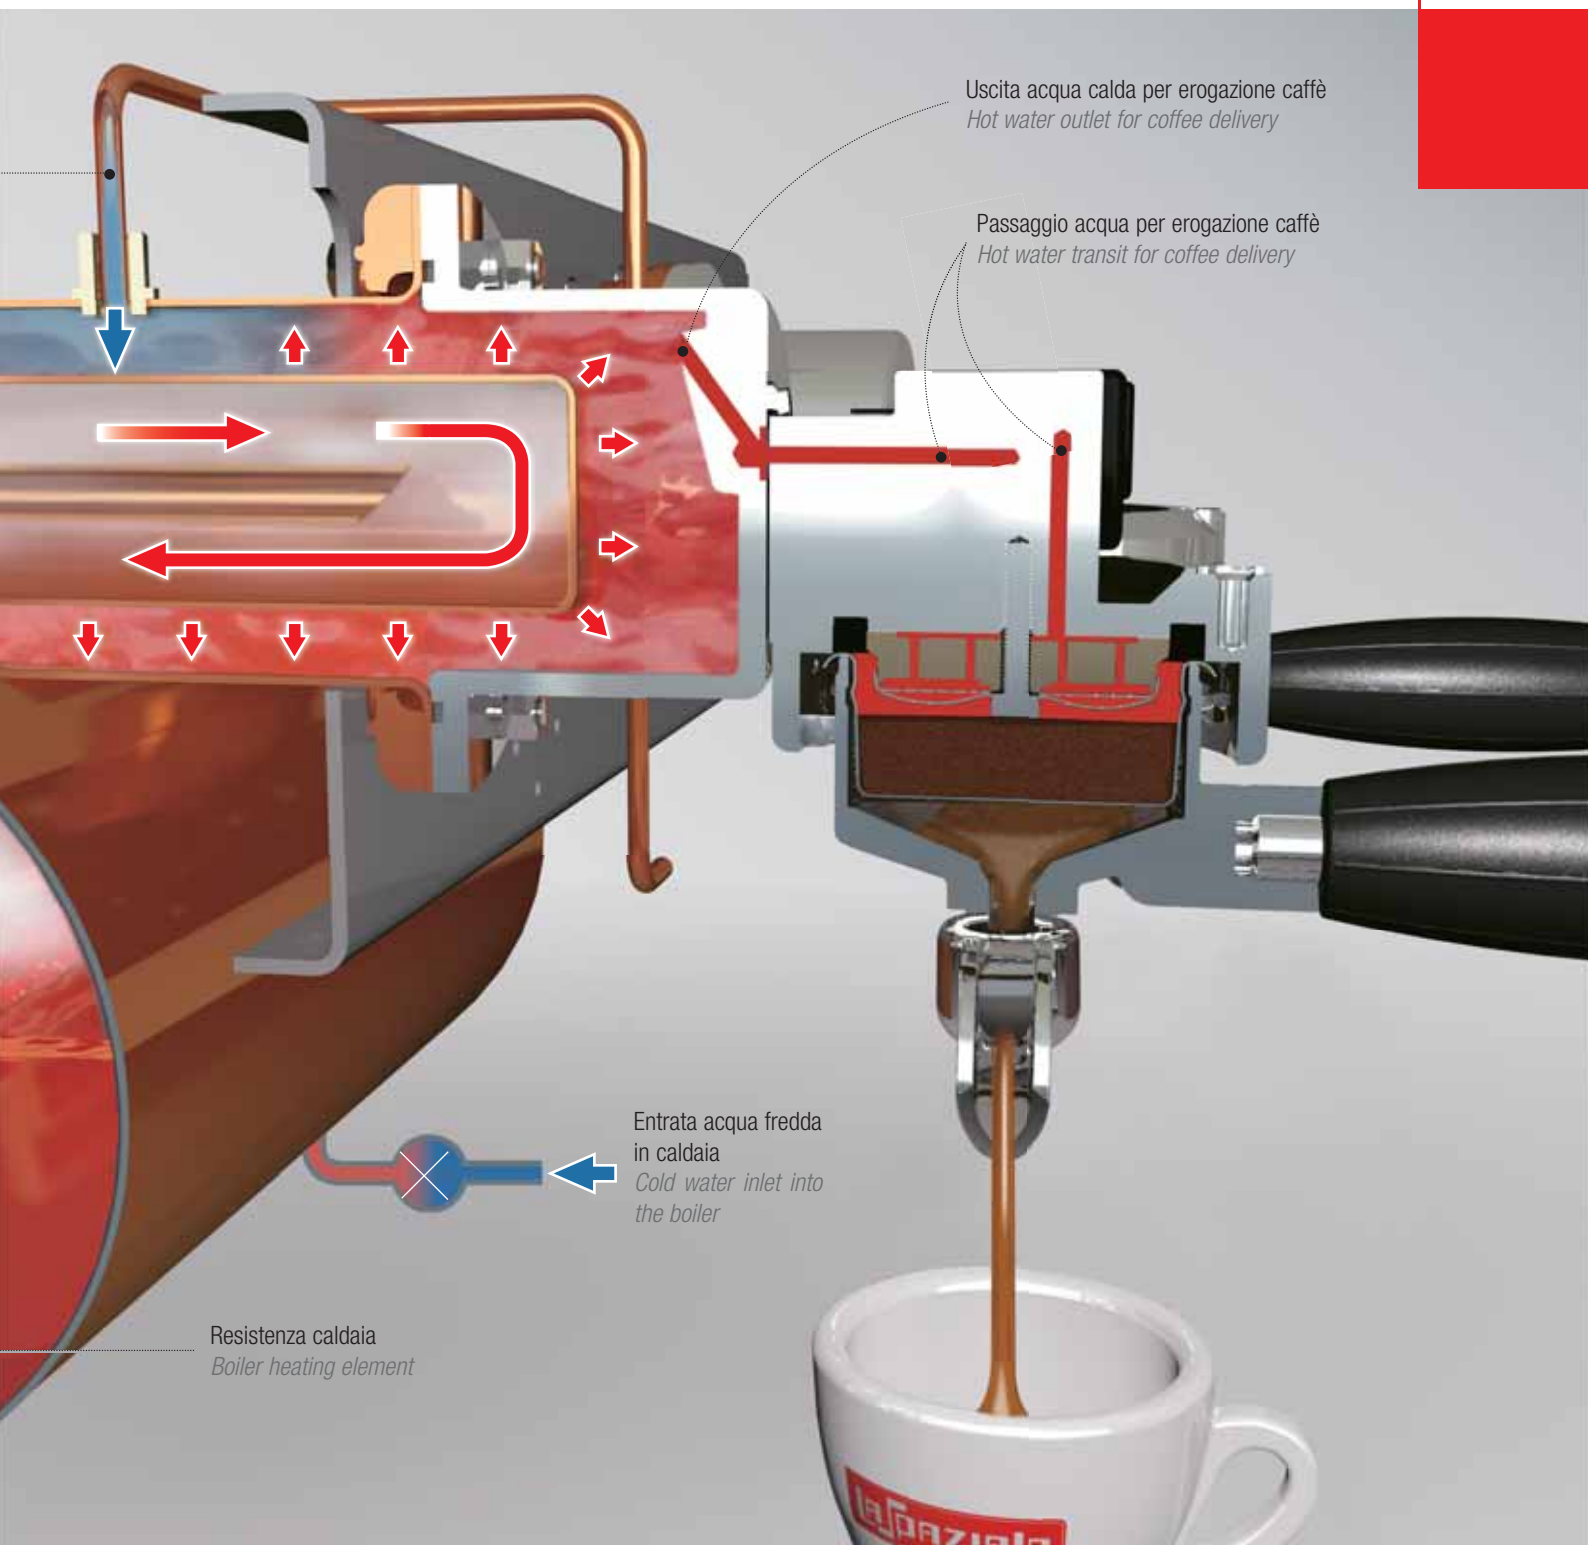

IL SEGRETO NEL CUORE

Heart secret

TANTI STILI UNA PASSIONE - SEVERAL STYLES ONE PASSION